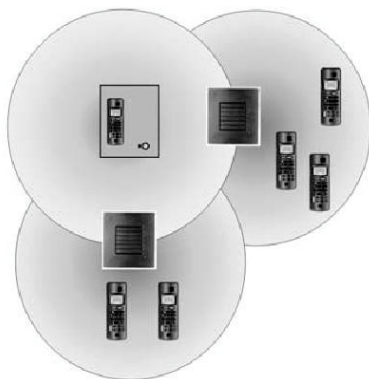

Swissvoice DECT Repeater

Der Repeater erhöht die Reichweite Ihres schnurlosen DECT-Telefons in Bereichen, wo bisher kein Empfang möglich war.

Alle Funktionen eines Handgerätes werden auch innerhalb der neuen Reichweite der Basisstation unterstützt. Sowohl der Repeater mit der Basisstation als auch der Repeater mit dem Handgerät kommunizieren über Funk. Signale werden ausgetauscht ohne dass der Benutzer einen Unterschied hört oder bemerkt.

System mit mehreren Repeatern

An einer Basisstation können bis zu 6 Repeater angemeldet werden. Die Zahl der Handgeräte hängt vom Typ der installierten Basisstation ab. Es können bis zu 2 Handgeräte pro Repeater gleichzeitig ein Gespräch führen.

Wie in der Abbildung dargestellt müssen alle Repeater innerhalb der Reichweite der Basisstation installiert sein. Die Repeater können die Reichweite in alle Richtungen (inkl. nach oben und unten) erhöhen, um z.B. mehrere Stockwerke in einem Gebäude abzudecken. Sobald Sie die Repeater am gewünschten Standort platziert haben (den Empfangsbereich der Basisstation überlappend), können Sie telefonierend von einem Bereich (Zelle) in den anderen gehen. Das Handgerät wechselt automatisch von Zelle zu Zelle (Handover), ohne dass Sie während eines Gesprächs einen Unterschied feststellen.

Technische Daten

DECT / GAP Kompatibel
Ausbaubar auf bis zu 6 Repeater pro Basis
Reichweite im Freien bis zu 300m
Reichweite im Gebäude bis zu 50m
Abmessungen: 120 x 130 x 31mm
Wandmontage fähig
Farbe: schwarz